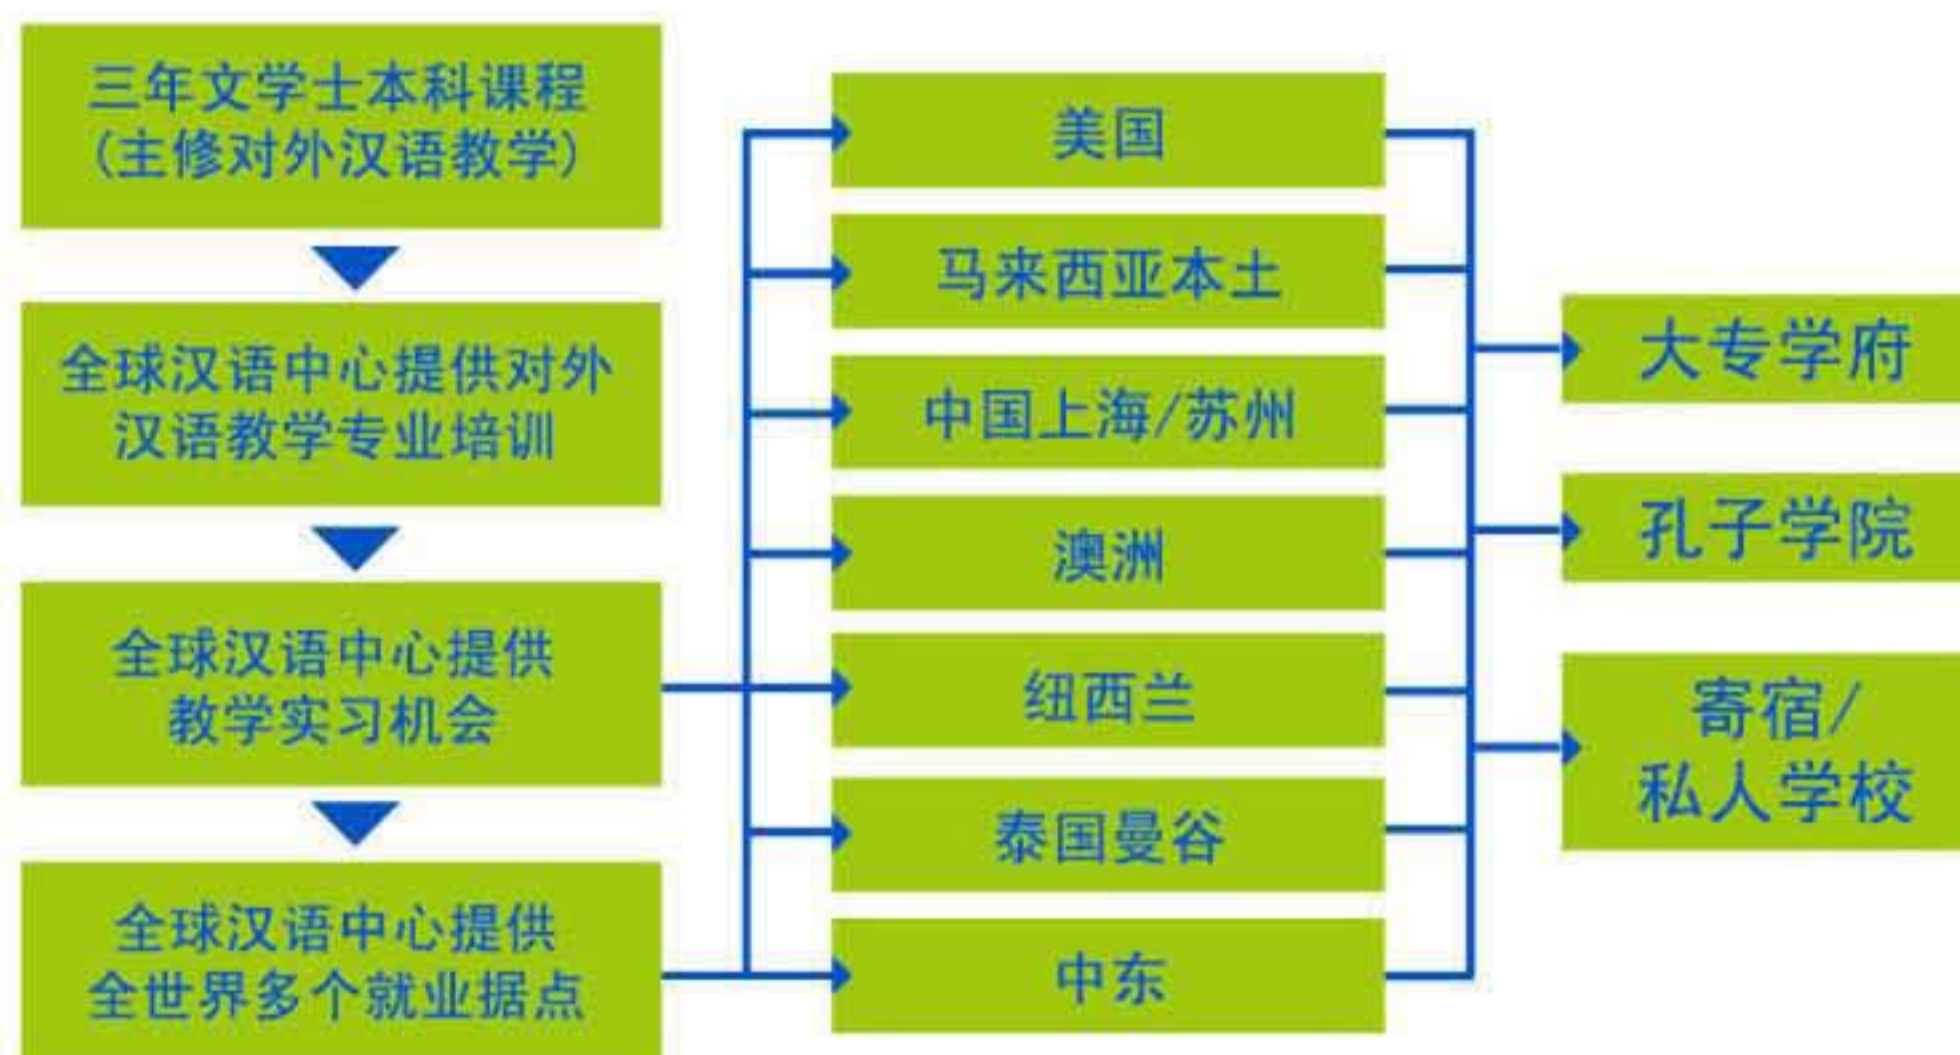

考取上海交大文学士，成为对外汉语教学专才

我们给你铺设光明的工作前景

课程选择变化多

汉语言文学士课程将为学生打下扎实的汉语和交际英语基础：第一与第二年的课程将帮助学生考取普通话水平测试二级甲等证书 (www.china-language.gov.cn/44/index.htm)，第三与第四年则教导专业知识，培训学生成为汉语专才。

到上海攻读第三年课程时，学生有以下升学抉择，可从中选择一个专业方向以完成本科课程：